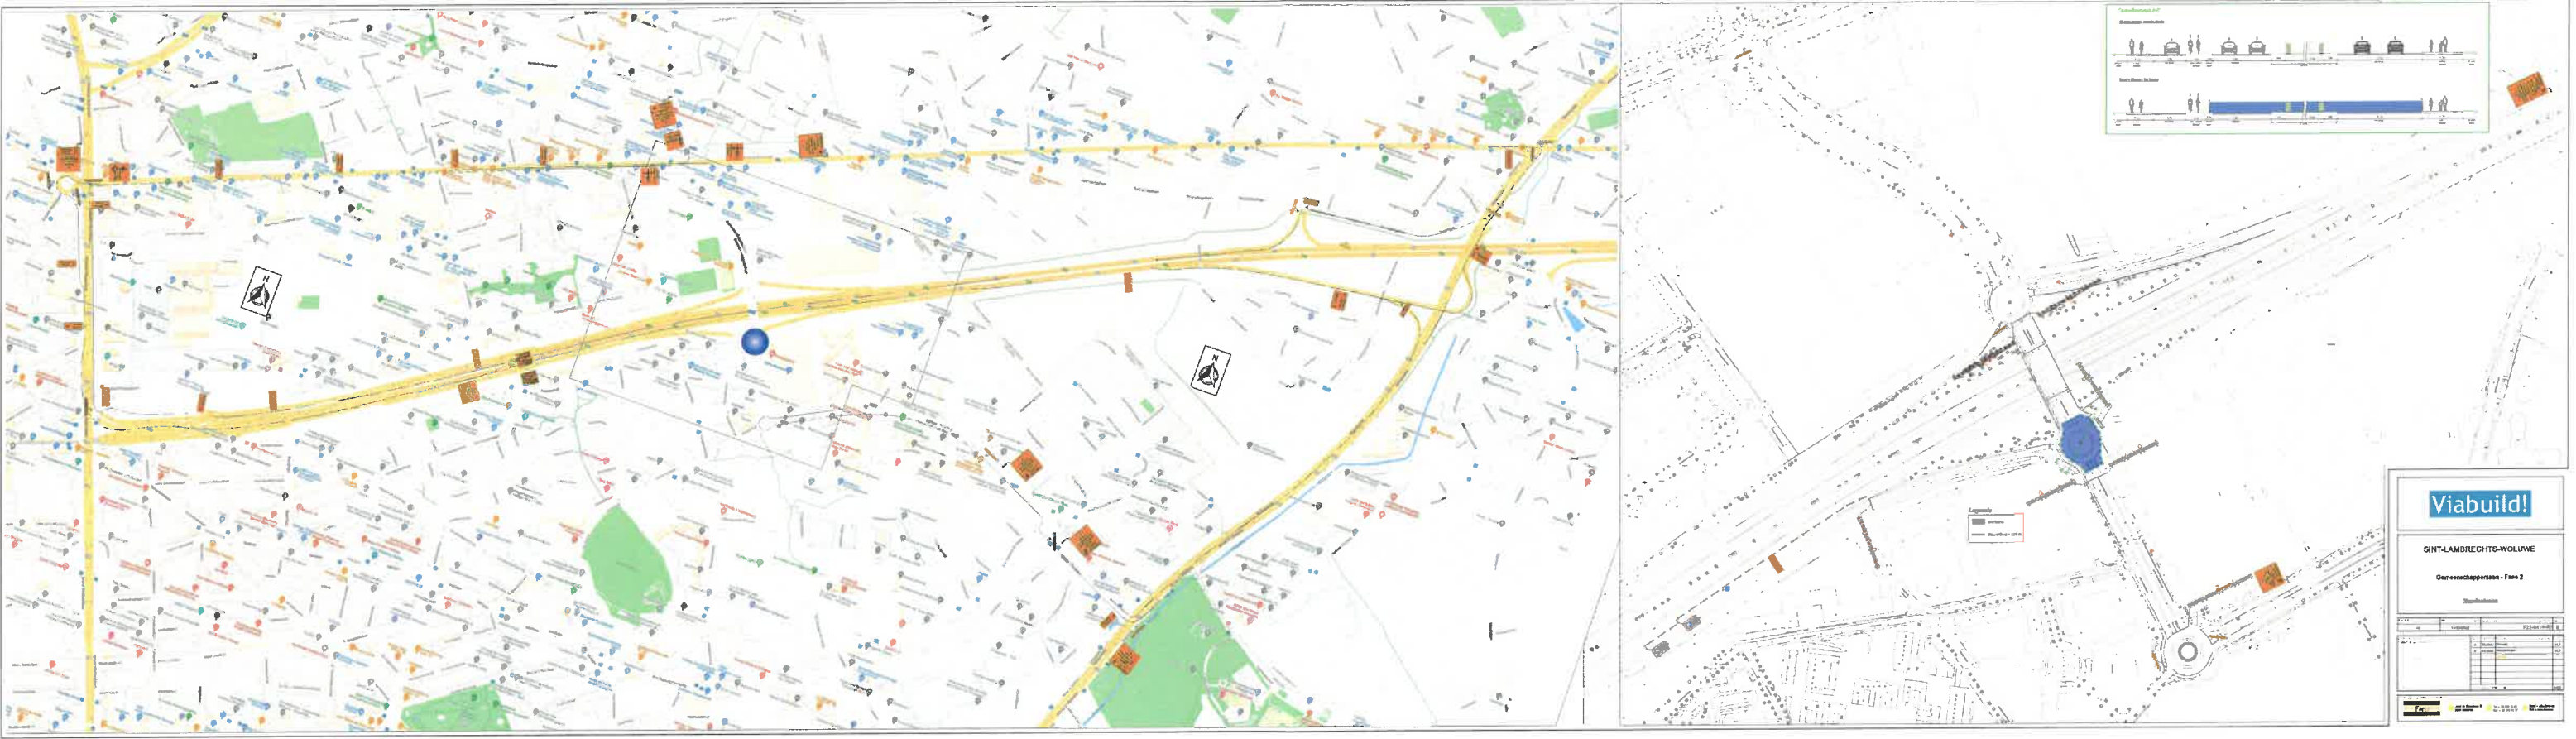

Legend

- Blue circle: Station
- Red circle: Stop
- Yellow line: Transit route

Viabuild!

SINT-LAMBRECHTS-WOLUWE

Gemeenschapswaarden - Fase 1

Stadsdeel:

FASIE 1	
1	2
3	4
5	6
7	8
9	10
11	12
13	14
15	16
17	18
19	20
21	22
23	24
25	26
27	28
29	30
31	32
33	34
35	36
37	38
39	40
41	42
43	44
45	46
47	48
49	50
51	52
53	54
55	56
57	58
59	60
61	62
63	64
65	66
67	68
69	70
71	72
73	74
75	76
77	78
79	80
81	82
83	84
85	86
87	88
89	90
91	92
93	94
95	96
97	98
99	100

Viabuild!

SINT-LAMBRECHTS-WOLUWE

Openbaarvervoerplan - Fase 2

Stadsplan

Project	Start	Stop	Werkzaamheden
1	1/2018	3/2018	Planvorming
2	4/2018	6/2018	Ontwerp
3	7/2018	9/2018	Realisatie
4	10/2018	12/2018	Beheer

Legenda

- Station
- Station + Lijn