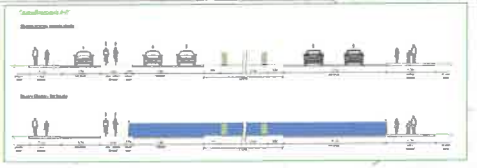

Legend

- Blue circle: Station
- Red circle: Stop
- Yellow line: Transit route

Viabuild!

SINT-LAMBRECHTS-WOLUWE

Gemeenschapswaarden - Fase 1

Stadsdeel:

FASIE 1	
1	2
3	4
5	6
7	8
9	10
11	12
13	14
15	16
17	18
19	20
21	22
23	24
25	26
27	28
29	30
31	32
33	34
35	36
37	38
39	40
41	42
43	44
45	46
47	48
49	50
51	52
53	54
55	56
57	58
59	60
61	62
63	64
65	66
67	68
69	70
71	72
73	74
75	76
77	78
79	80
81	82
83	84
85	86
87	88
89	90
91	92
93	94
95	96
97	98
99	100

Viabuild!

SINT-LAMBRECHTS-WOLUWE

Openbaarvervoerplan - Fase 2

Stadsplan

Project	Start	Stop	Werkzaamheden
1	1/2018	3/2018	Planvorming
2	4/2018	6/2018	Ontwerp
3	7/2018	9/2018	Realisatie
4	10/2018	12/2018	Beheer

Legenda

- Station
- Station + Lijn